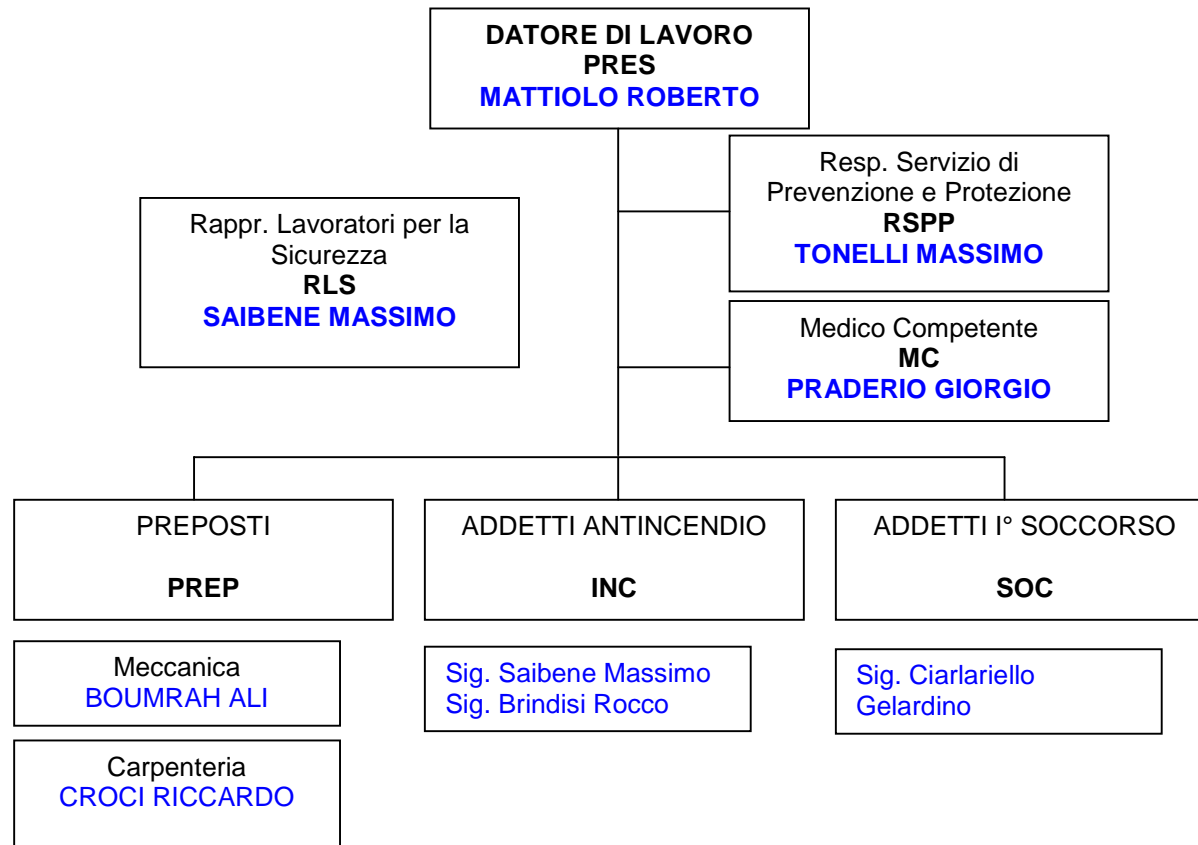

Carpenteria Metallica Lafer S.r.l.

Via al Corbè – 22076 Mozzate (Co) – Italia

STRUTTURA ORGANIZZATIVA SALUTE E SICUREZZA SUL LAVORO

Aggiornato al 01-03-17