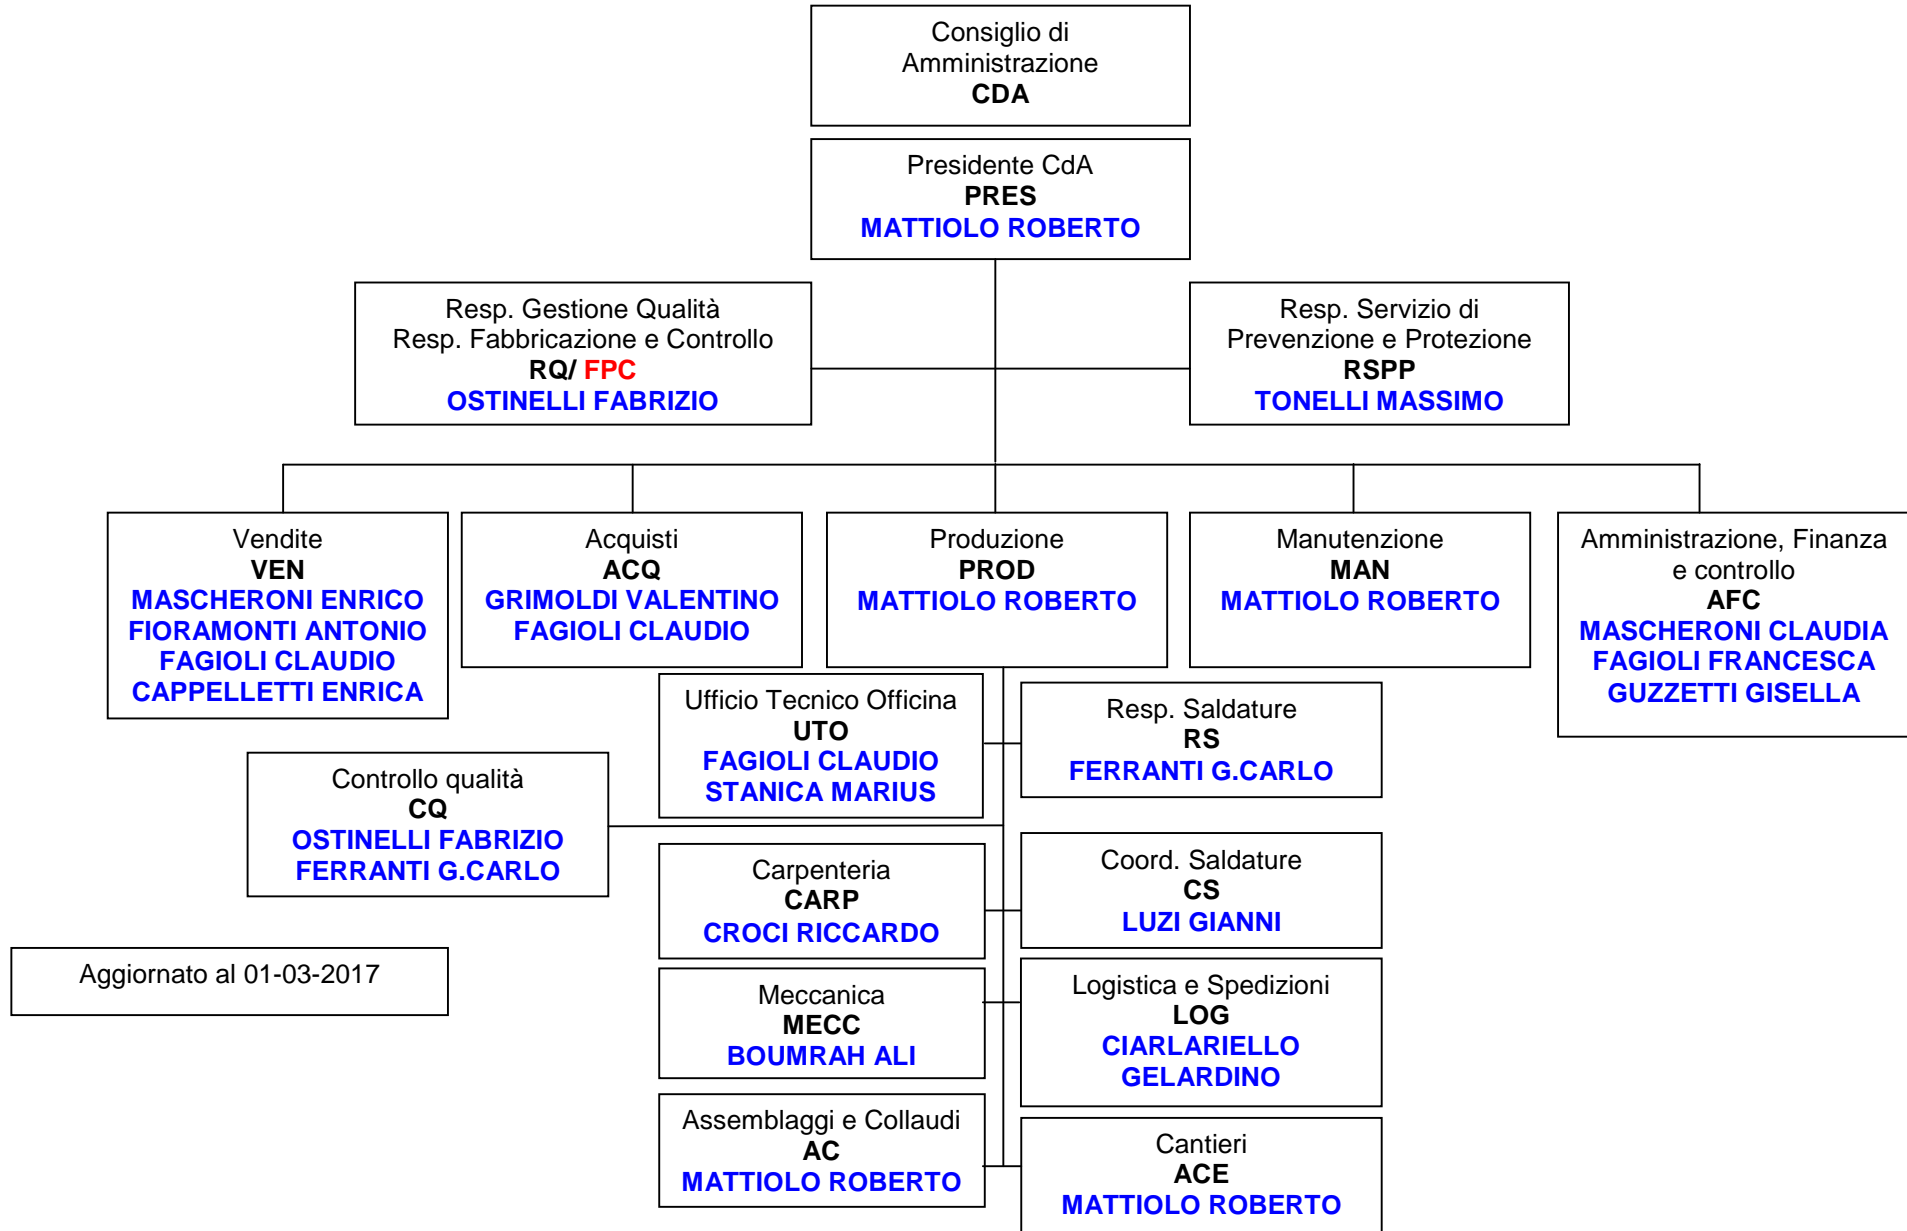

# Carpenteria Metallica Lafer S.r.l.

Via al Corbè – 22076 Mozzate (Co) – Italia

## STRUTTURA ORGANIZZATIVA